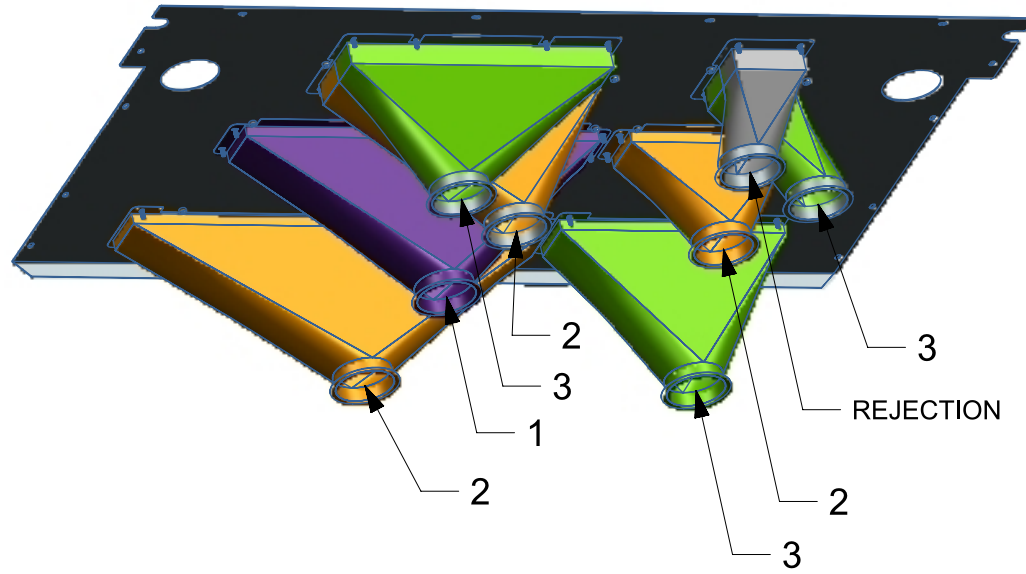

TRENDZ-T20-(3 CHUTE) DUCT(2+1)-[R]

13/16

- 1.OUTPUT
- 2.PRIMARY INPUT
- 3.SECONDARY INPUT

1 2  
ELEVATORS

3  
ELEVATORS